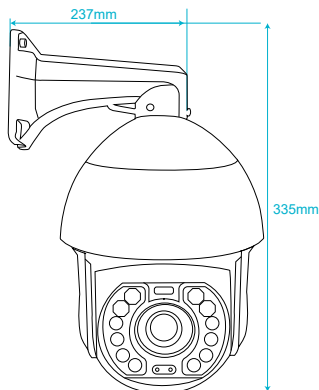

KI-S280XL80Z36-i250TS

Smart Titanium Series

EEOB

IP Camera

قابلیت ارایه فرم و امنیتی جهت استفاده در مراکز فوق حساس و نظامی - فاقد قابلیت دسترسی از طریق اینترنت

1401-S1

سایر برتریها:

- پشتیبانی از میکرو SD با ظرفیت 256GB
- بدنه ضد آب و گرد و غبار با درجه IP67
- سرور انتقال تصویر در ایران
- پشتیبانی از H.264+ / H.265+
- پشتیبانی از ONVIF ورژن 2.6
- قابلیت دید در شب هوشمند
- قابلیت WDR, BLC, HLC, Defog و ROI تا ۸ ناحیه
- پشتیبانی از ضبط اضطراری ANR