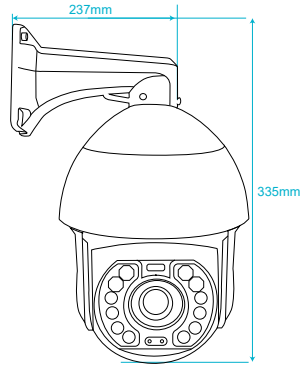

قابلیت ارایه فرم و امنیتی جهت استفاده در مراکز فوق حساس و نظامی - فاقد قابلیت دسترسی از طریق اینترنت

IP Camera

EEOD

1402-S3

5 years Gold Guarantee

- پنج سال گارانتی طلایی بدون قید و شرط کی دی تی
- شش سال ضمانت پایداری کیفیت تصویر

سایر برتری‌ها:

- پشتیبانی از میکرو SD با ظرفیت 256GB
- بدنه ضد آب و گرد و غبار با درجه IP67
- سرور انتقال تصویر در ایران
- پشتیبانی از H.264+ / H.265+
- پشتیبانی از ONVIF ورژن 2.6
- قابلیت دید در شب هوشمند
- قابلیت WDR, BLC, HLC, Defog و ROI تا 8 ناحیه
- پشتیبانی از ضبط اضطراری ANR

قابلیت‌های هوشمند:

- عبور از خط
- فنس مجازی
- ورود به منطقه
- خروج از منطقه
- گم شدن اشیاء
- اضافه شدن اشیاء
- تشخیص تجمع افراد
- تشخیص حرکت سریع افراد
- تشخیص تغییر زاویه دوربین
- تشخیص پارک غیر مجاز خودرو
- تشخیص پرسه زنی افراد
- تشخیص صدای غیر عادی
- تشخیص عدم فوکوس لنز

Camera	
Image Sensor	5MP (Sony-Japan) Progressive scan Cmos Sensor (1/2.8")
Case Size	8"
CPU	Dual-Core ARM Cortex A7@900MHz
Lens	32X Optical Lens (4.8~158mm)
Resolution	2592*1944 (5MP)
Available IR Range	250~260 m Smart IR 12pcs Array
D/N Filter	IR Cut Filter Switch (ICR)
Min Illumination	Color: 0.001 Lux(AGC on) - B/W: 0.0 Lux(IR on)
PTZ	Pan Range: 360° Endless - Pan Speed: 0.1~120°/S Tilt Range: -10°~90° Auto Flip - Tilt Speed: 0.1~60°/S Number of Preset: 255 - Patrol:32 - Pattern: 8 - Park Action: Yes
Auto Track	Yes
Night Vision	Color / IR
Picture Adjust	
Picture Function	120dB WDR/DWDR, 2D/3D DNR, BLC, HLC, ROI, Defog
Digital Zoom	16X
Shutter Speed	Manual (1/3 ~ 1/100.000), Auto
Image Control	Off, On, Timing (Adjust 0 ~ 255)
D/N Control	Timing, Auto, Color on, Color off
S/N	> 56dB
Image Setting	Saturation, Brightness, Contrast, Sharpness, Hue
Video / Audio	
Video Compression	H.264+(Ultra H.264), H.265+ (Ultra H.265)
Audio Compression	G.711A, G.711U
Frame Rate(60Hz)	30fps@ 5MP(2592*1944), 30fps@ 4MP, 60fps@ 2MP
Transmission Stream	Triple Stream (Code Rate: 32Kbps-16Mbps)
Network	
Protocols	TCP/IP, ICMP, HTTP, HTTPS, FTP, DHCP, DNS, DDNS, RTP, RTSP, RTCP, NTP, IGMP, UPnP, SMTTP, UPnP-TM, P2P, Bonjour, RTMP
Compatibility	Onvif Ver2.6, Profile S, G, T, CGI, SDK, API
Streaming Method	Unicast, Multicast
Web Viewer	IE, Edge, Firefox, Chrome
Recording Software	Unlimited KDT CMS/VMS 128CH Per Monitor