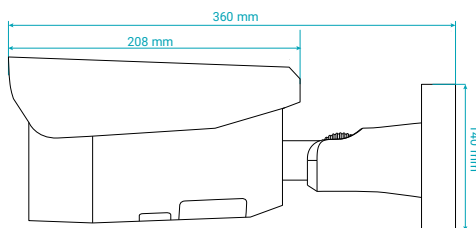

قابلیت ارایه فرم و امنیتی جهت استفاده در مراکز فوق حساس و نظامی - فاقد قابلیت دسترسی از طریق اینترنت

IP Camera

White Light

1403-S1

5 years Gold Guarantee

- پنج سال گارانتی طلایی بدون قید و شرط کی دی تی
- شش سال ضمانت پایداری کیفیت تصویر

سایر برتریها:

- پشتیبانی از میکرو SD با ظرفیت 256GB
- بدنه ضد آب و گرد و غبار با درجه IP67, IK10
- سرور انتقال تصویر در ایران
- پشتیبانی از H.264+ / H.265+
- پشتیبانی از ONVIF ورژن 2.6
- قابلیت دید در شب هوشمند
- قابلیت WDR, BLC, HLC, Defog و ROI تا ۸ ناحیه
- پشتیبانی از ضبط اضطراری ANR

قابلیت های هوشمند:

- عبور از خط
- فنس مجازی
- ورود به منطقه
- خروج از منطقه
- تردد شمار افراد
- تشخیص چهره
- نقشه گرمایی
- تشخیص انسان
- تشخیص خودرو
- تشخیص حرکت سریع افراد
- تشخیص تغییر زاویه دوربین
- تشخیص صدای غیر عادی
- تشخیص عدم فوکوس لنز
- تشخیص تجمع افراد
- تشخیص پرسه زنی افراد

Camera	
Image Sensor	8MP Super Starlight (Sony-Japan) Progressive scan Cmos Sensor (1/1.8")
CPU	Dual-Core ARM Cortex-A7@900 MHz
Lens	8~32 mm @F1.6, Motorized Fast Auto Focus Lens
Aperture	DC Iris
Resolution	3840*2160 (8MP)
Available IR Range	100~110 m Smart IR SMD(8^{PCS})(Osram-Germany) Technology Smart White light Technology
D/N Filter	IR cut filter with auto switch
Min Illumination	Color: 0.0008 lux(AGC on) - B/W: 0.0 Lux(IR on)
Angle of View	H-FOV: 42.5°~15.1°, V-FOV: 23.6°~8.6°, D-FOV: 47.7°~17.4°
Night Vision	Super Starlight Technology
Red/Blue Light Warning	Flash: 5 s~30 s; frequency: high/medium/low
Picture Adjust	
Picture Function	120dB WDR/DWDR, 2D/3D DNR, BLC, HLC, ROI, Defog
EIS/DIS	Yes (Optional)
Shutter Speed	Manual (1/3 ~ 1/100.000), Auto
Image Parameter Control	Off, On, Timing (Adjust 0 ~ 255)
D/N Control	Timing, Auto, Color on, Color off
S/N	> 58dB
Image Parameter	Saturation, Brightness, Contrast, Sharpness, Hue
Video / Audio	
Video Compression	H.264+(Ultra H.264), H.265+ (Ultra H.265)
Audio Compression	G.711A, G.711U
(60Hz)Frame Rate	30fps@ 8MP(3840*2160), 30fps@ 6MP, 30fps@ 4MP, 60fps@ 2MP
Transmission Stream	Triple Stream (Video Bit Rate:11 Kbps~16 Mbps)
Network	
Protocols	TCP/IP(v4, v6), ICMP, HTTP, HTTPS, FTP, DHCP, DNS, DDNS, RTP, RTSP, RTCP, NTP, IGMP, UPnP, SMTP, UPnP-TM, P2P, Bonjour, SNMP (v1, v2, v3), UDP, NAT, Multicast, RTMP
Compatibility	Onvif Ver2.6, Profile S, G, T, CGI, SDK, API
Streaming Method	Unicast, Multicast
Web Viewer	IE, Edge, Firefox, Chrome
Smart Device	IOS, Android Phone & Tablet